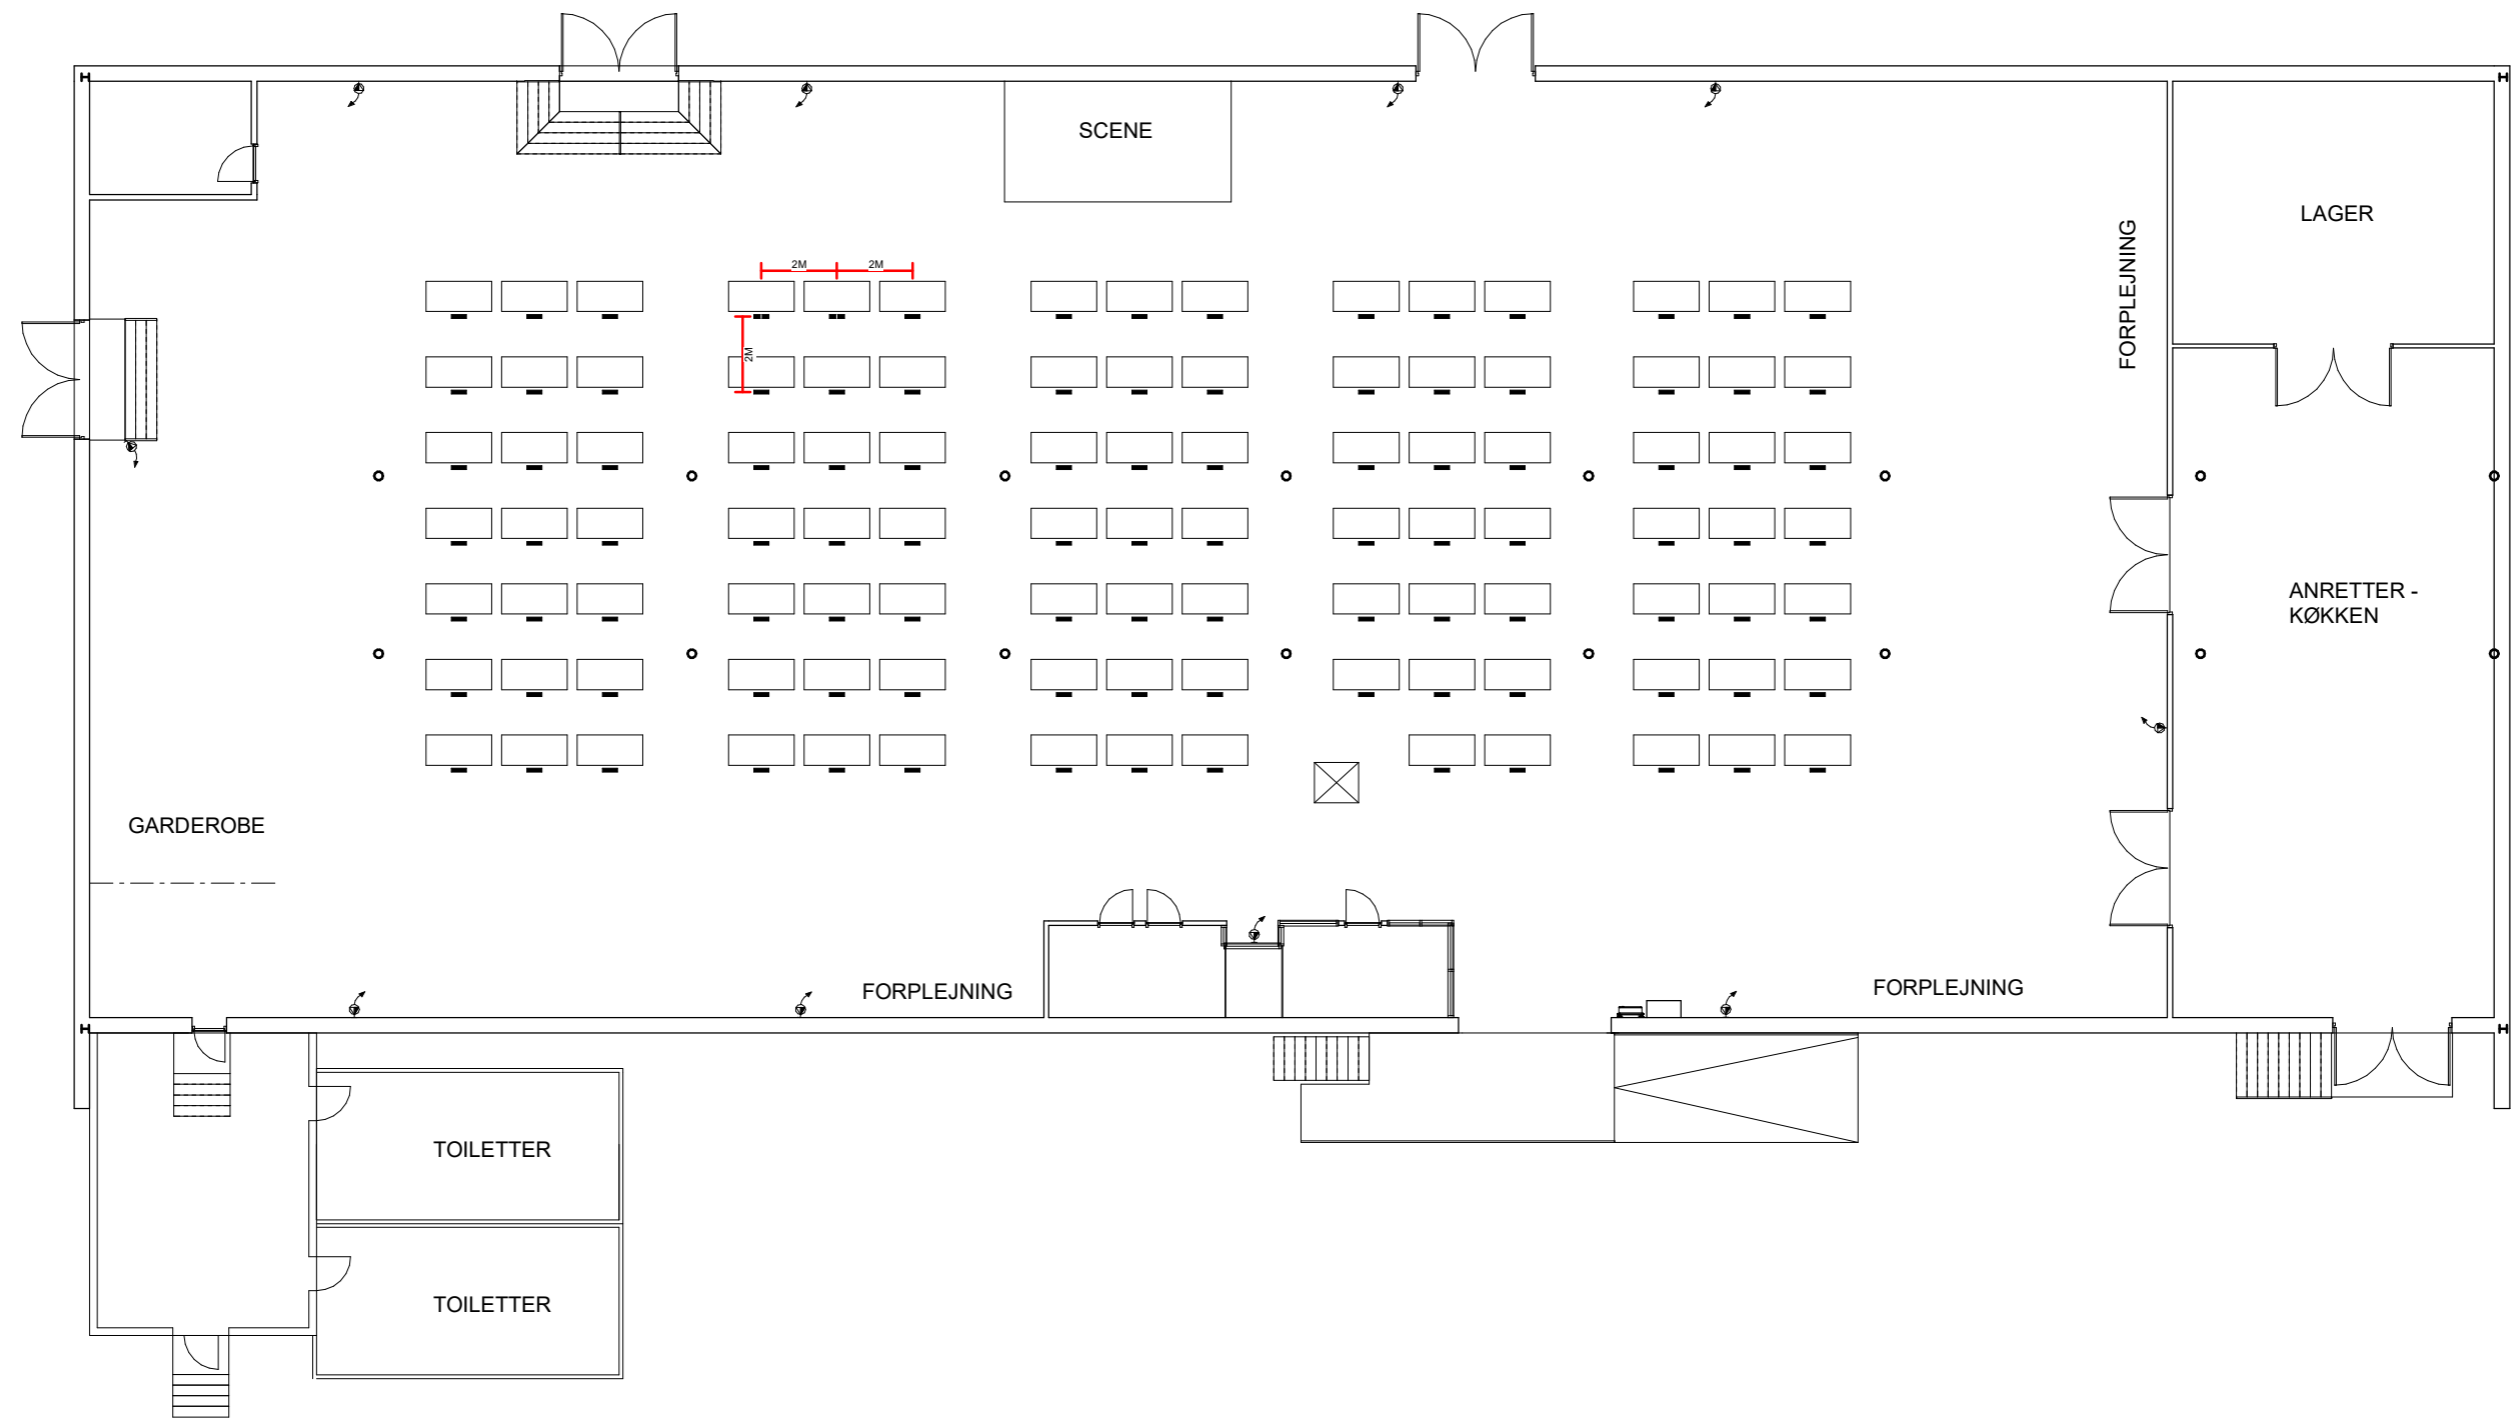

MAGASINET

KAPACITET : 104 BORDE MED 1 DELTAGER PR. BORD
2M AFSTAND MELLEML DELTAGERNE
1400 KVM