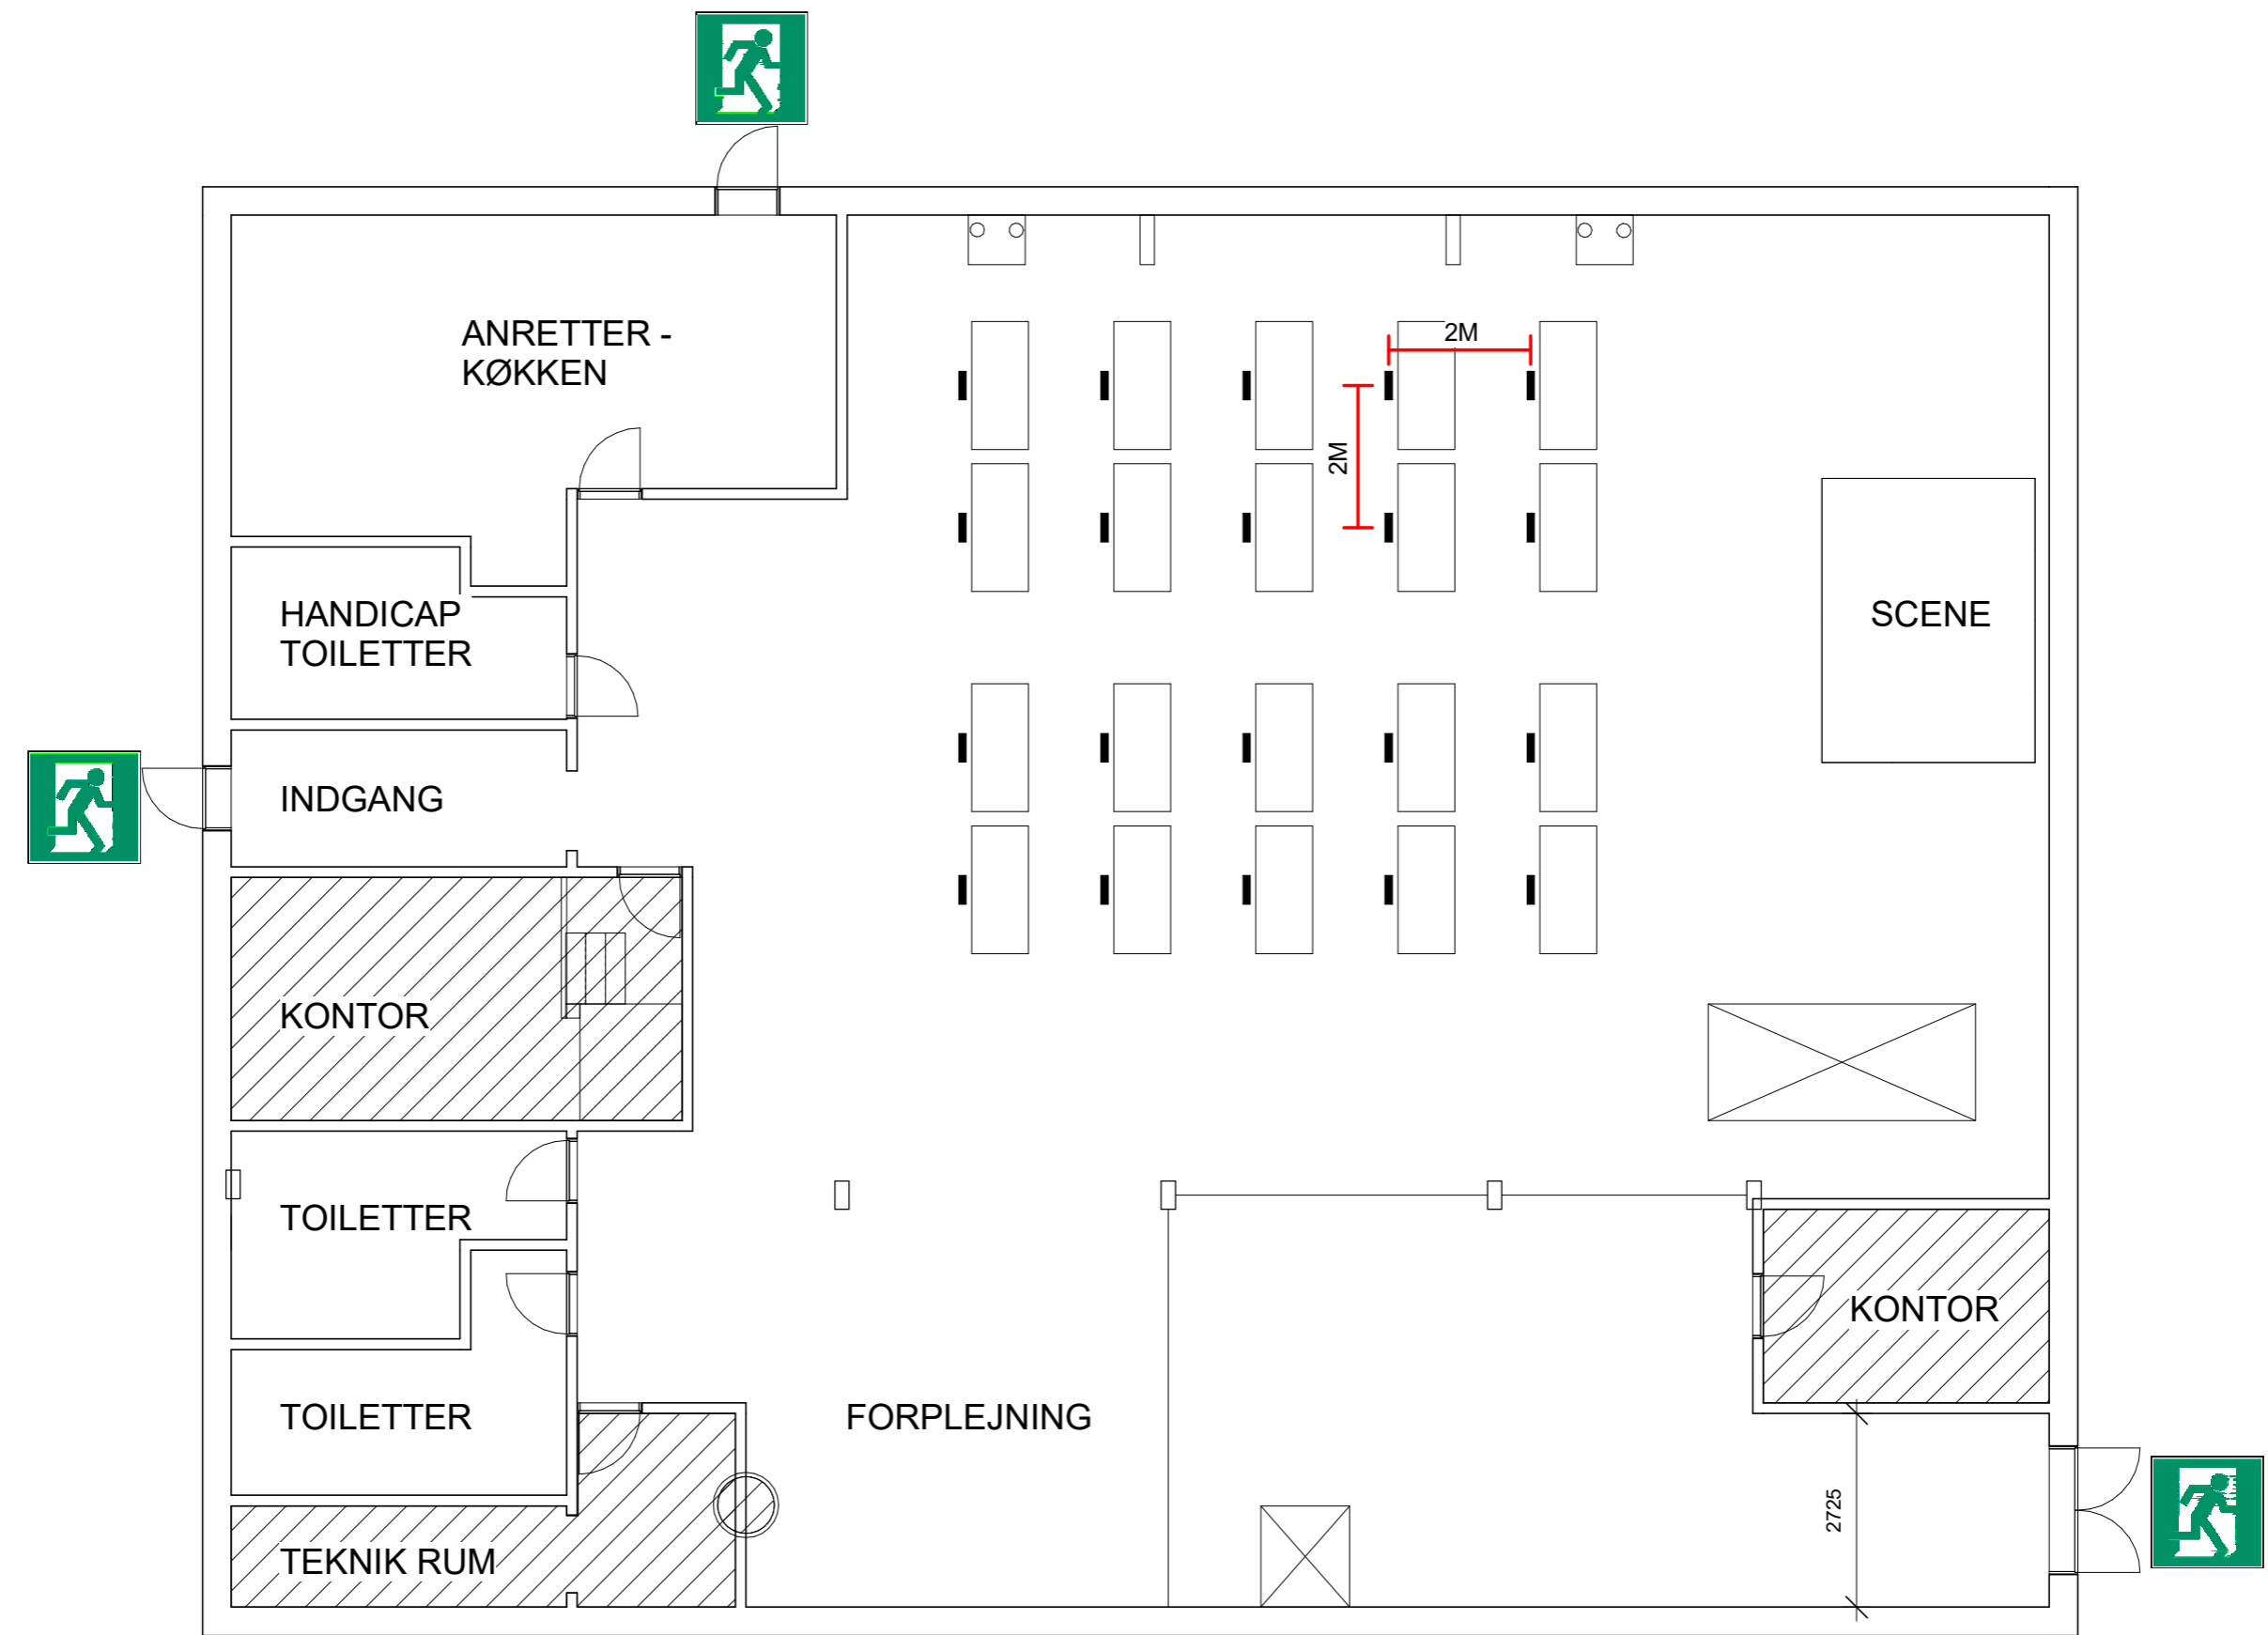

TRYKKERIET

KAPACITET : 20 BORDE MED 1 DELTAGER PR. BORD
2M AFSTAND MELLEML DELTAGERNE
324 KVM